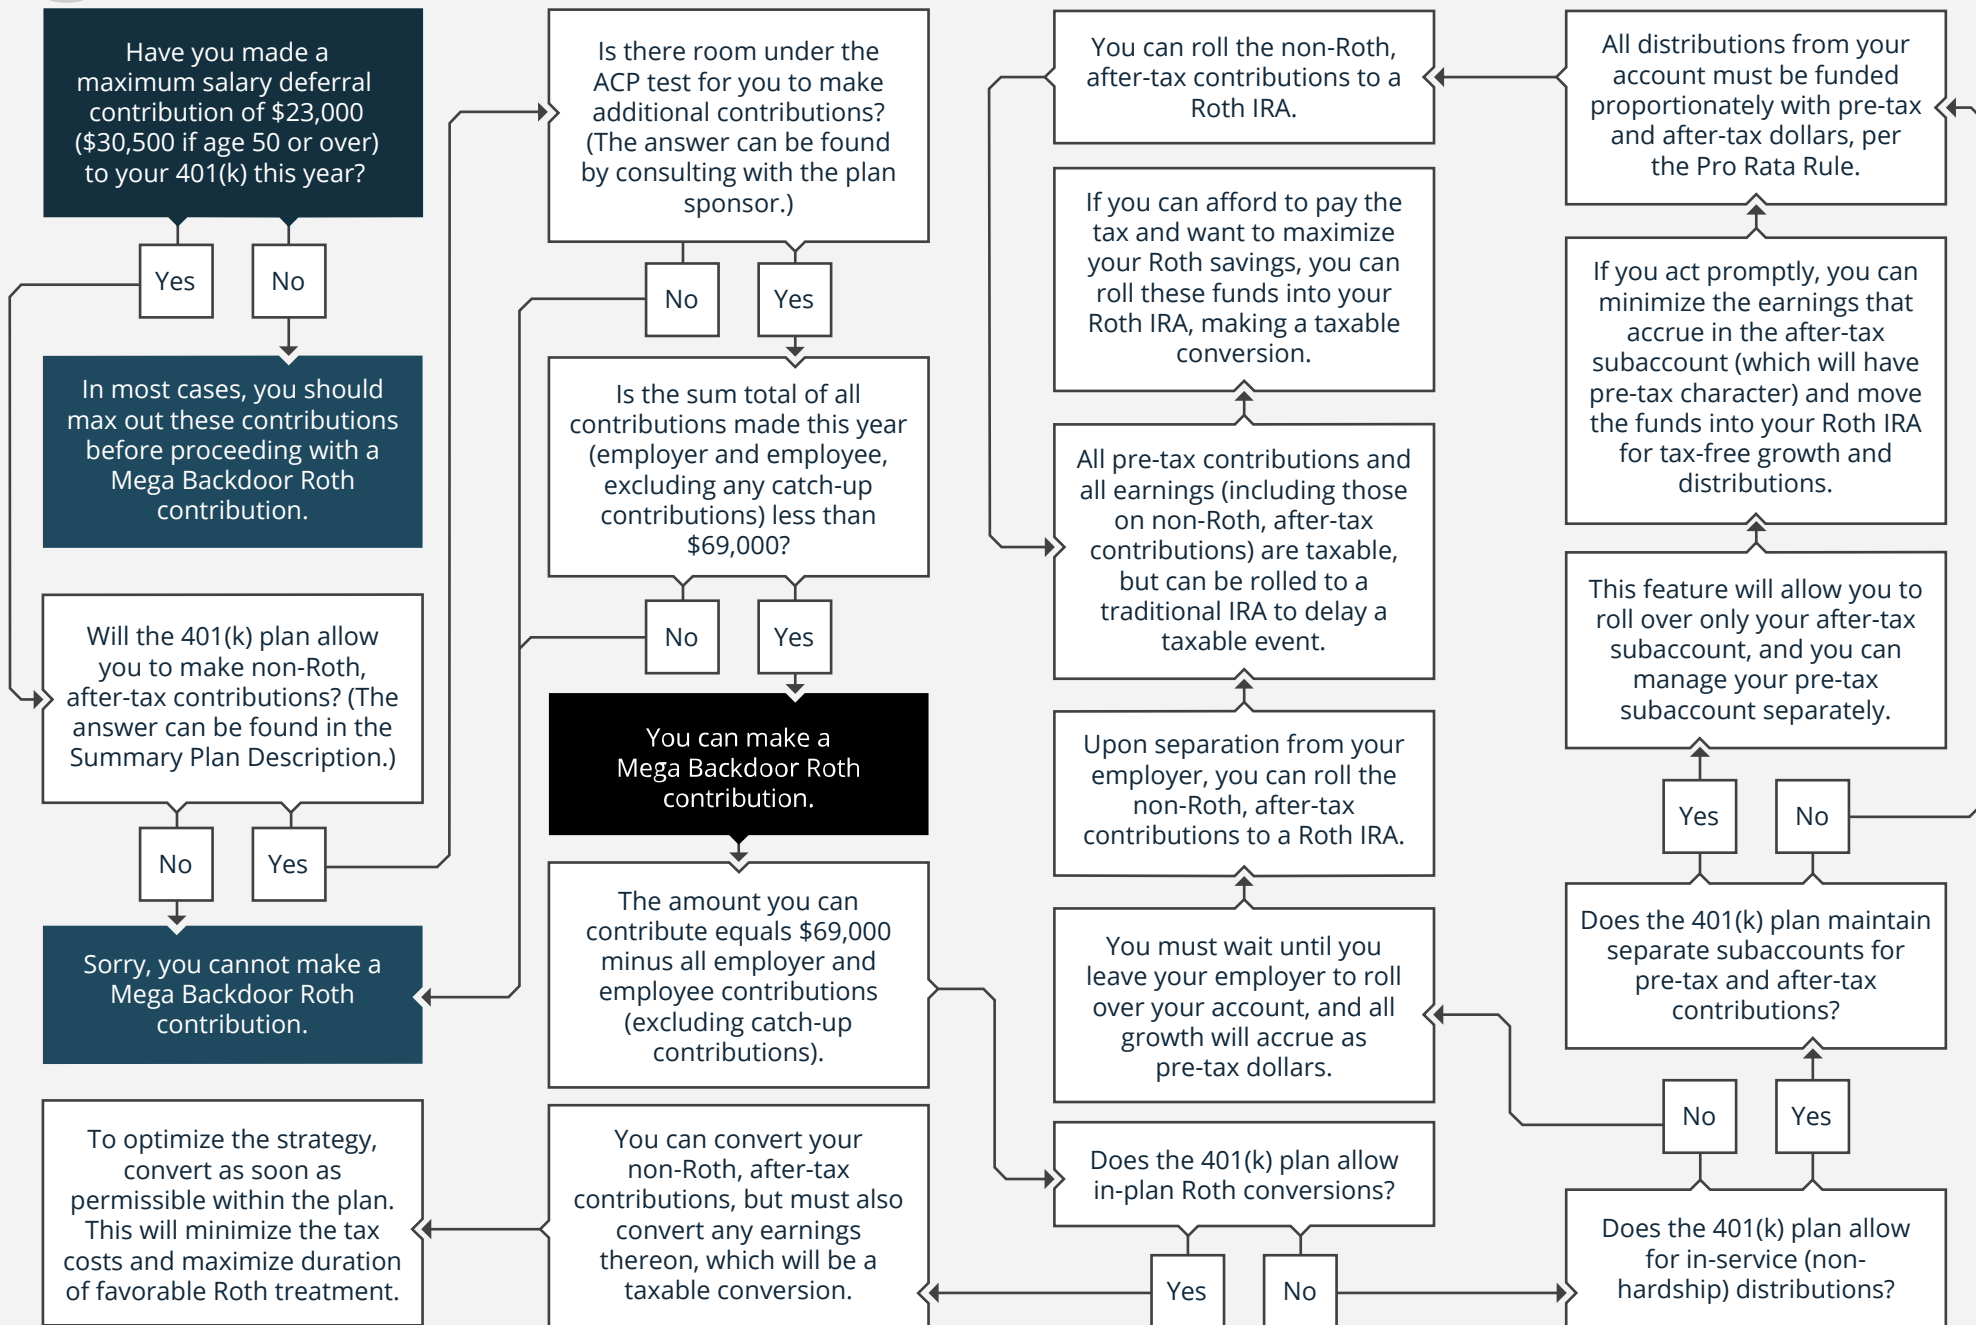

2024 · CAN I MAKE A MEGA BACKDOOR ROTH CONTRIBUTION?

START HERE

Marc Bautis

8 Hillside Ave Suite LL1 Montclair, NJ 07042
marc@bautisfinancial.com | 862-205-5800 | <https://bautisfinancial.com>